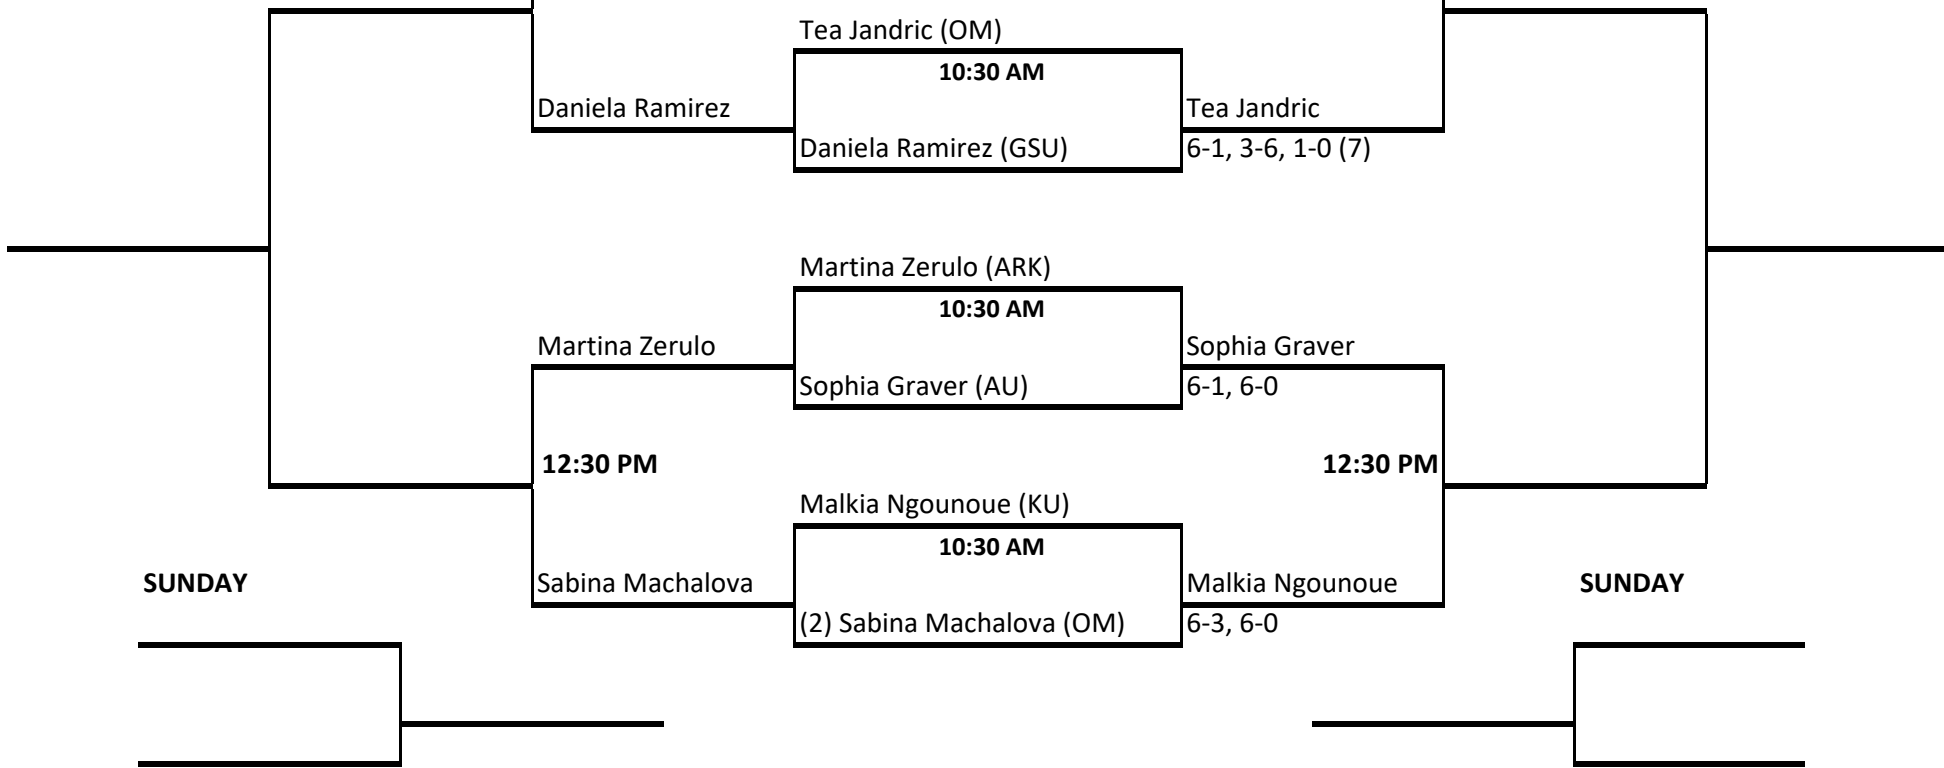

Marliss Gruver Memorial Tournament Singles - Flight 1

SUNDAY

SATURDAY

FRIDAY

SATURDAY

SUNDAY

(1) Estela Perez-Somarriba (MIA)

10:30 AM

Martina Capurro

Estela Perez-Somarriba

Martina Capurro (OU)

6-2, 6-1

12:30 PM

12:30 PM

Tea Jandric (OM)

10:30 AM

Daniela Ramirez

Tea Jandric

Daniela Ramirez (GSU)

6-1, 3-6, 1-0 (7)

Martina Zerulo (ARK)

10:30 AM

Martina Zerulo

Sophia Graver

Sophia Graver (AU)

6-1, 6-0

12:30 PM

12:30 PM

Malkia Ngounoue (KU)

10:30 AM

Sabina Machalova

Malkia Ngounoue

(2) Sabina Machalova (OM)

6-3, 6-0

SUNDAY

SUNDAY